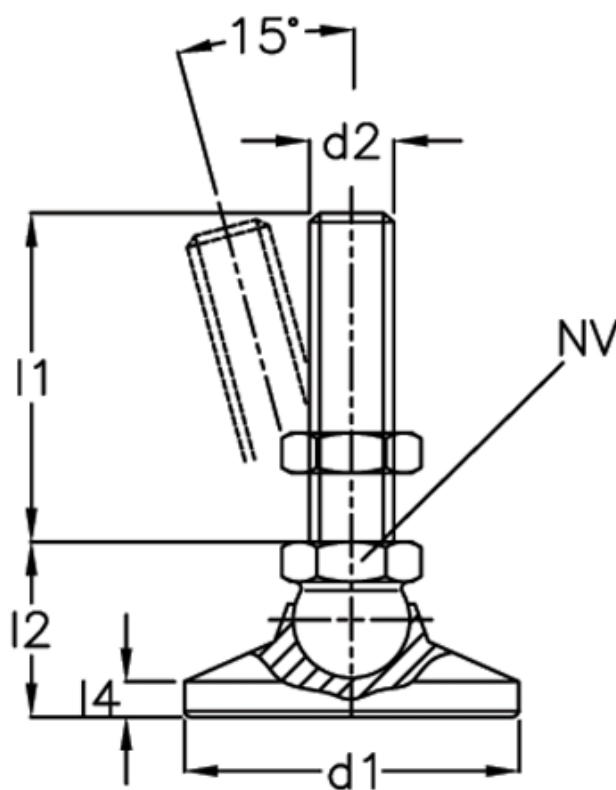

Varenummer: 20343640M1280KS  
Beskrivelse: E+G Justerfod  
GN 343.6-40-M12-80-KS

## Mål

A/F	= 17
d1	= 40
d2	= 12
l1	= 80
l2	= -
l4	= -
Statisk belastning (N)	= 16
Vægt i (g)	= 190